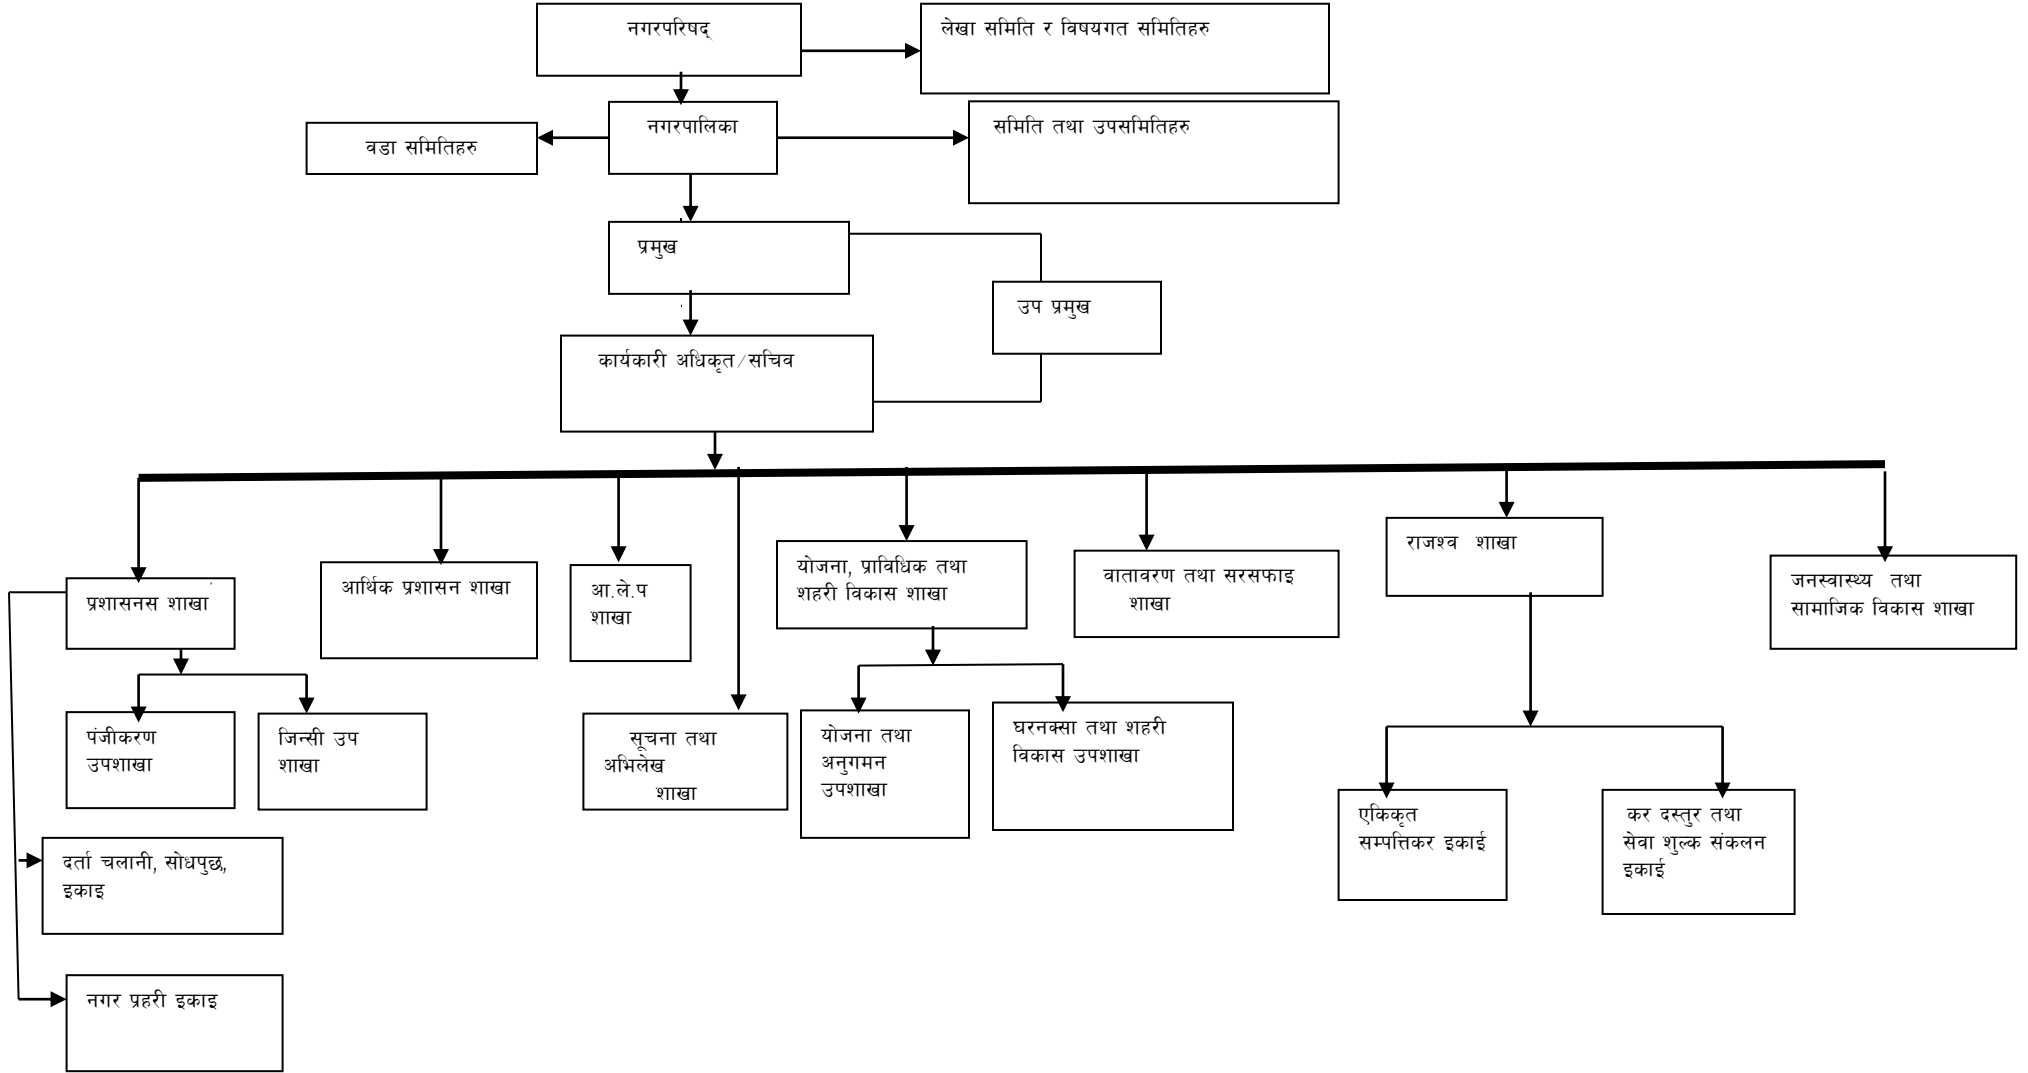

## पुतलीवजार नगरपालिका कार्यालयको संगठन स्वरूप